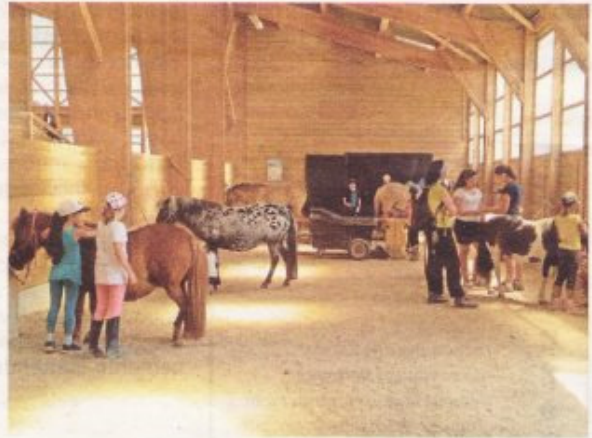

LE CHASTEL-NOUVEL

C'est la rentrée... tous à cheval ou à poney !

Un été bien rempli pour les chevaux et poneys du Centre d'équitation éthologique Alteyrac, leur a donné droit à quelques jours de repos bien mérités.... mais est arrivé le temps d'à nouveau travailler. C'est pourquoi, Emmanuelle Annino est prête pour vous accueillir, pour vous aider à appréhender le cheval : mieux le connaître et le comprendre pour mieux le monter.

Le travail à pied, préliminaire au travail en selle, permettra à chaque cavalier de mieux se positionner avec son cheval et évoluer avec lui en confiance, sécurité et sérénité.

À tout âge, dès 2 ans, vous irez chercher l'animal au pré avant de le brosser, le préparer pour le travailler, sur un site

exceptionnel dans des installations de qualité labellisées "École française d'équitation" par le FFE (*Fédération française d'équitation*).

De la voltige, des parcours, des promenades, des jeux ... il y en aura pour le goût de tous !

Le Centre d'équitation éthologique

Alteyrac participe à des compétitions départementales et régionales : équifun, dressage, concours complet, TREC... Les cavaliers étaient d'ailleurs présents les 22 et 23 septembre à Nasbinals, au centre équestre des Monts-d'Aubrac, samedi soir pour la cérémonie de remise des prix du challenge CDE (*Comité départemental d'équitation*) Equifun et dimanche pour le concours complet.